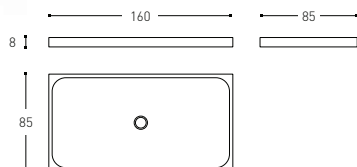

**NEW** 723 05 05 Blanc mat/Weiss matt/Bianco satinato/  
Mat wit/Matte white **8.125,00**

●  
**PLATEAU DOUCHE  
DOUCHEBAK  
PIATTO DOCCIA  
DUSCHWANNE  
SHOWER TRAY**

**NEW** 723 05 06 Blanc mat/Weiss matt/Bianco satinato/  
Mat wit/Matte white **1.500,00**