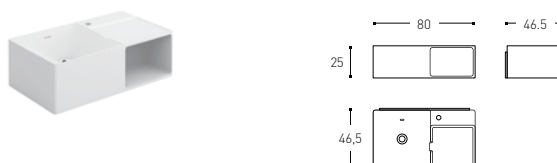

LAVABO BLANC MATE AVEC 1 TIROIR ET SYPHON
MAT WITTE WASBAK MET 1 LADEN SIFON
LAVABO BIANCO SATINATO CON 1 CASSETTO ET SIFONE
MATTE WHITE WASHBASIN WITH 1 DRAWER AND TRAP

NEW 723 05 13 **925,00**