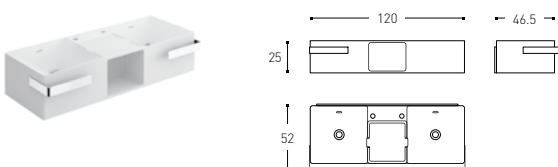

LAVABO BLANC MATE AVEC PORTE-SERVIETTE, 1 TIROIR ET SYPHON
MAT WITTE WASBAK MET HANDEKRAIL, 1 LADEN SIFON
LAVABO BIANCO SATINATO CON PORTASALVIETTE, 1 CASSETTO ET SIFONE
WASCHBECKEN WEISS MATT MIT HANDTUCHSTANGE, 1 ABLAGEFACHER UND SIPHON
MATTE WHITE WASHBASIN WITH TOWEL BAR, 1 DRAWER AND TRAP

NEW 723 05 04 **1.375,00**