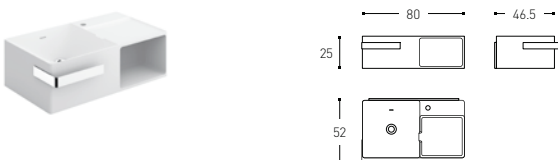

LAVABO BLANC MATE AVEC PORTE-SERVIETTE, 1 TIROIR ET SYPHON
MAT WITTE WASBAK MET HANDEKRAIL, 1 LADEN SIFON
LAVABO BIANCO SATINATO CON PORTASALVIETTE, 1 CASSETTO ET SIFONE
WASCHBECKEN WEISS MATT MIT HANDTUCHSTANGE, 1 ABLAGEFACHER UND SIPHON
MATTE WHITE WASHBASIN WITH TOWEL BAR, 1 DRAWER AND TRAP

NEW 723 05 03 **962,50**