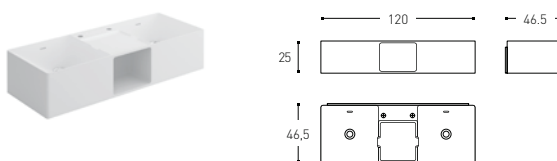

LAVABO BLANC MATE AVEC 1 TIROIR ET SYPHON
MAT WITTE WASBAK MET 1 LADEN SIFON
LAVABO BIANCO SATINATO CON 1 CASSETTO ET SIFONE
WASCHBECKEN WEISS MATT MIT ABLAGEFACHER UND SIPHON
MATTE WHITE WASHBASIN WITH 1 DRAWER AND TRAP

NEW 723 05 14 **1.300,00**