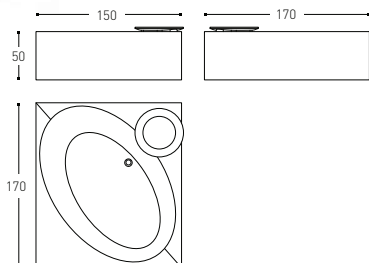

Références Artikelnr Codice articolo Artikelnr References	Finitions Afwerking Finiture Färbung Finishes	€

●
**BAIGNOIRE
BAD
VASCA DA BAGNO
BADEWANNE
BATHTUB**

NEW 723 05 05 Blanc mat/Weiss matt/Bianco satinato/
Mat wit/Matte white **8.125,00**