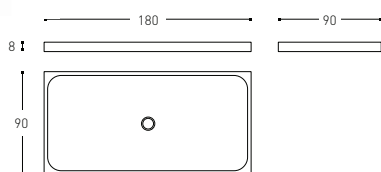

●
**PLATEAU DOUCHE
DOUCHEBAK
PIATTO DOCCIA
DUSCHWANNE
SHOWER TRAY**

NEW 723 05 06 Blanc mat/Weiss matt/Bianco satinato/
Mat wit/Matte white **1.500,00**