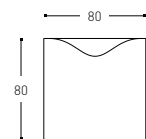

◆
**MIROIR ÉCLAIRAGE FLUORESCENT
SPIEGEL INGEBOWUDE
SPECCHIO ILLUMINAZIONE INTERNA FLUORESCENTE
SPIEGEL MIT HINTERLEGTER BELEUCHTUNG-LEUCHTSTOFFFRÖHREE
MIRROR FLUORESCENT INTERIOR LIGHT**

NEW 281 84 21 **375,00**

NEW

CONSULTER DATE DE LANCEMENT
CONSULTARE DATA D'INTRODUZIONE
MARKTEINFÜHRUNG ANFRAGEN
REQUEST MARKET LAUNCH