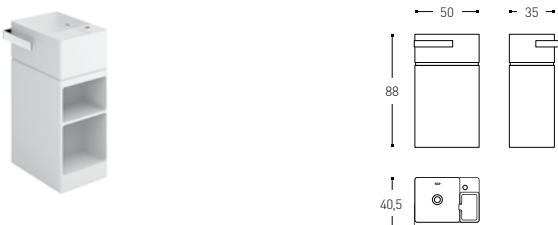

LAVABO BLANC MATE < PIED AVEC PORTE-SERVIETTE, 2 TIROIRS ET SYPHON
MAT WITTE VRIJSTAANDE WASBAK, HANDEKRAIL, 2 LADEN EN SIFON
LAVABO BIANCO SATINATO A PIEDE CON PORTASALVIETTE, 2 CASSETTI ET SIFON
STANDWASCHBECKEN WEISS MATT MIT HANDTUCHSTANGE, 2 ABLAGEFACHER UND SIPHON
MATTE WHITE FREE STANDING WASHBASIN, TOWEL BAR, 2 DRAWERS AND TRAP

NEW 723 05 02 **1.500,00**