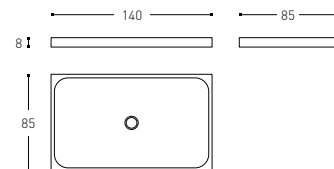

●
**PLATEAU DOUCHE
DOUCHEBAK
PIATTO DOCCIA
DUSCHWANNE
SHOWER TRAY**

NEW 723 05 08 Blanc mat/Weiss matt/Bianco satinato/
Mat wit/Matte white **1.125,00**

NEW 281 84 20 **312,50**