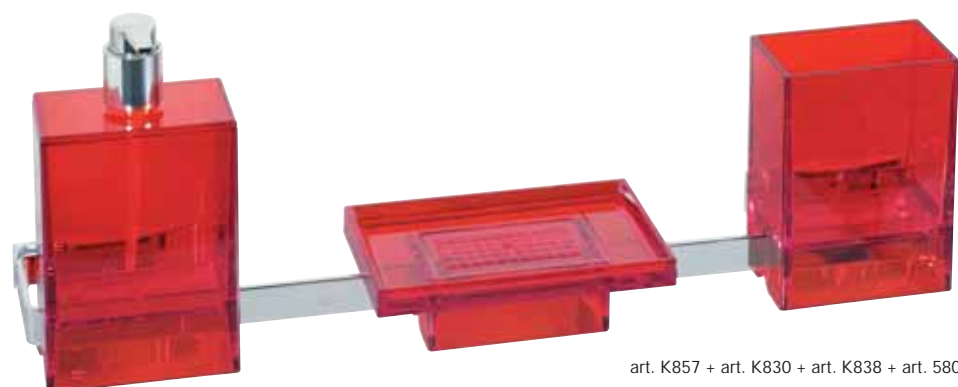

Gli accessori possono essere posizionati e fissati liberamente sulle barre con una semplice pressione.

Los accesorios pueden ser posicionados y fijados libremente en la barra con una simple presión

The accessories can be placed and fixed in any place on the rails with simple pressure

Die Accessoires können durch einfachen Druck überall auf den Stangen angebracht werden

Les accessoires peuvent être placés librement sur les barres avec une simple pression

Accessori- Accesorios - Accessories - Accessoires - Accessoires

Portasapone da parete
Jabonera de pared
Wall soap holder
WandSeifenschale
Porte-savon mural

art. K830
14,5x9x4,5 h cm.

Portasapone appoggio
Jabonera
Soap holder
Seifenschale
Porte savon

art. 5830
14,5x9x5 h cm.

Bicchiere da parete
Portavasos de pared
Wall cup
Wandbecher
Verre mural

art. K838
8,5x5,5x12 h cm.

Bicchiere appoggio
Vaso
Cup
Becher
Verre

art. 5838
8,5x5,5x13h cm

Dispenser da parete
Dosificador de pared
Wall soap dispenser
Wandseifenspender
Doseur mural

art. K857
8,5x5,5x16,5 h cm.

Dispenser appoggio
Dosificador
Dispenser
Seifenspender
Doseur de savon

art. 5857
8,5x5,5x17,5h cm

Finiture /Acabados /Finishing /Ausführungen /Finitions

POP

- A arancio trasparente / *naranja transparente* / transparent orange / *transparent orange* / orange transparent
- B blu trasparente / *azul transparente* / transparent blue / *transparent blau* / bleu transparent
- P verde trasparente / *verde transparente* / transparent green / *transparent grün* / vert transparent
- R rosso trasparente / *rojo transparente* / transparent red / *transparent rot* / rouge transparent
- T trasparente / *transparente* / transparent / *transparent* / transparent

OPTICAL

- V bianco / blanco / white / weiß / blanc