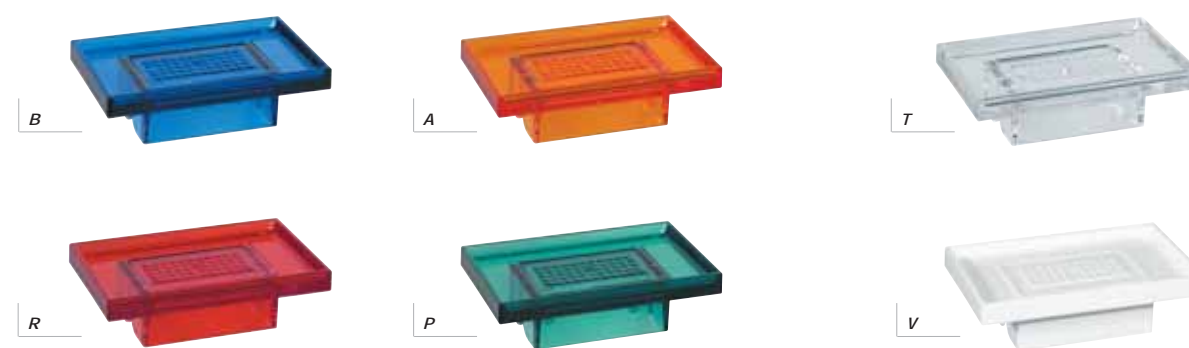

Finiture /Acabados /Finishing /Ausführungen /Finitions

POP

- A arancio trasparente / *naranja transparente* / transparent orange / *transparent orange* / orange transparent
- B blu trasparente / *azul transparente* / transparent blue / *transparent blau* / bleu transparent
- P verde trasparente / *verde transparente* / transparent green / *transparent grün* / vert transparent
- R rosso trasparente / *rojo transparente* / transparent red / *transparent rot* / rouge transparent
- T trasparente / *transparente* / transparent / *transparent* / transparent

OPTICAL

- V bianco / blanco / white / weiß / blanc