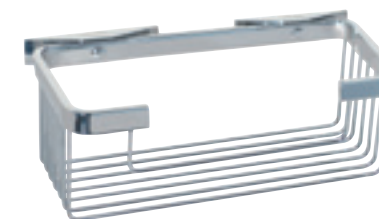

Portascopino a terra  
Escobillero de suelo  
Toilet brush holder  
Toilettenbürste  
Porte-balai

art. 5812	9,5x9,5x55h cm.
-----------	-----------------

Finiture /Acabados /Finishing /Ausführungen /Finitions

METAL

KK cromo / cromo / chrome / chrom / chrome

LeM

Cestino contenitore  
Contenedor  
Container  
Ablage  
Panier

art. 5819	23,3x10,3x8h cm.
-----------	------------------

Cestino contenitore  
Contenedor  
Container  
Ablage  
Panier

art. 5820	19x19x8h cm.
-----------	--------------

Cestino contenitore  
Contenedor  
Container  
Ablage  
Panier

art. 5821	19x19x31h cm.
-----------	---------------

Mensola porta salviette  
Toallero estante  
Towel shelf  
Handtuchablage  
Étagère porte-serviettes