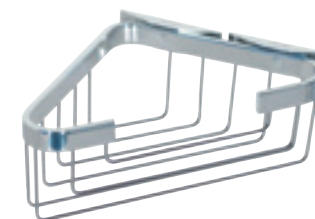

Portascopino a terra  
Escobillero de suelo  
Toilet brush holder  
Toilettenbürste  
Porte-balai

art. 5812	9,5x9,5x55h cm.
-----------	-----------------

Finiture /Acabados /Finishing /Ausführungen /Finitions

METAL

KK cromo / cromo / chrome / chrom / chrome

LeM

Cestino contenitore  
Contenedor  
Container  
Ablage  
Panier

art. 5819	23,3x10,3x8h cm.
-----------	------------------

Cestino contenitore  
Contenedor  
Container  
Ablage  
Panier

art. 5820	19x19x8h cm.
-----------	--------------

Cestino contenitore  
Contenedor  
Container  
Ablage  
Panier

art. 5821	19x19x31h cm.
-----------	---------------

Mensola porta salviette  
Toallero estante  
Towel shelf  
Handtuchablage  
Étagère porte-serviettes